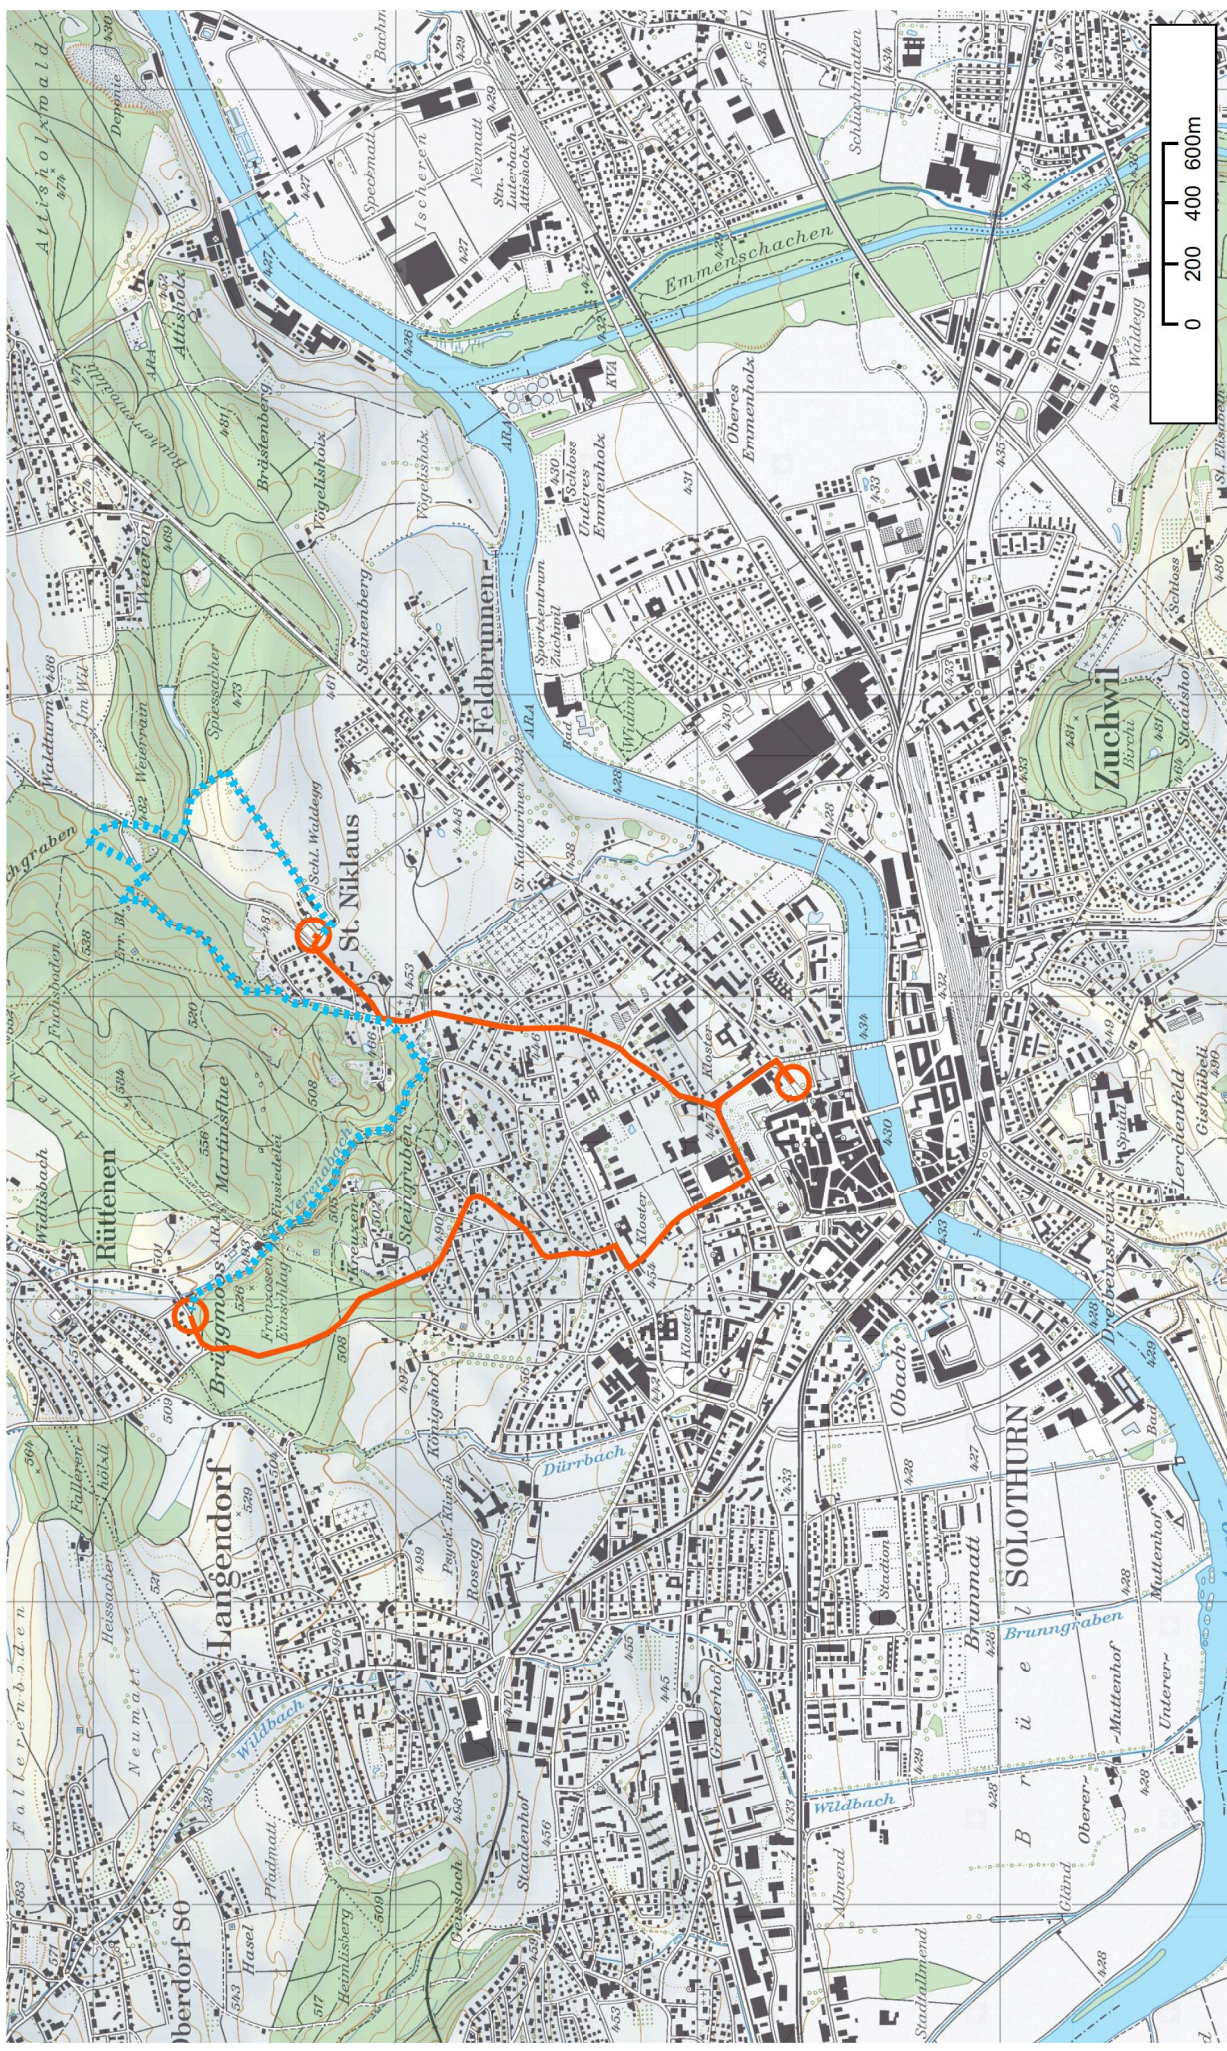

Begleitprogramm 28.08.2014 Megalithweg / Verenaschlucht

Busfahrt 
zu Fuss 

Geodaten © swisstopo (5704000138)

Masstab 1: 25.000

Partner
SchweizMobil:

 Schweizerische Eidgenossenschaft
Confédération suisse
Confederazione Svizzera
Confederaziun svizra